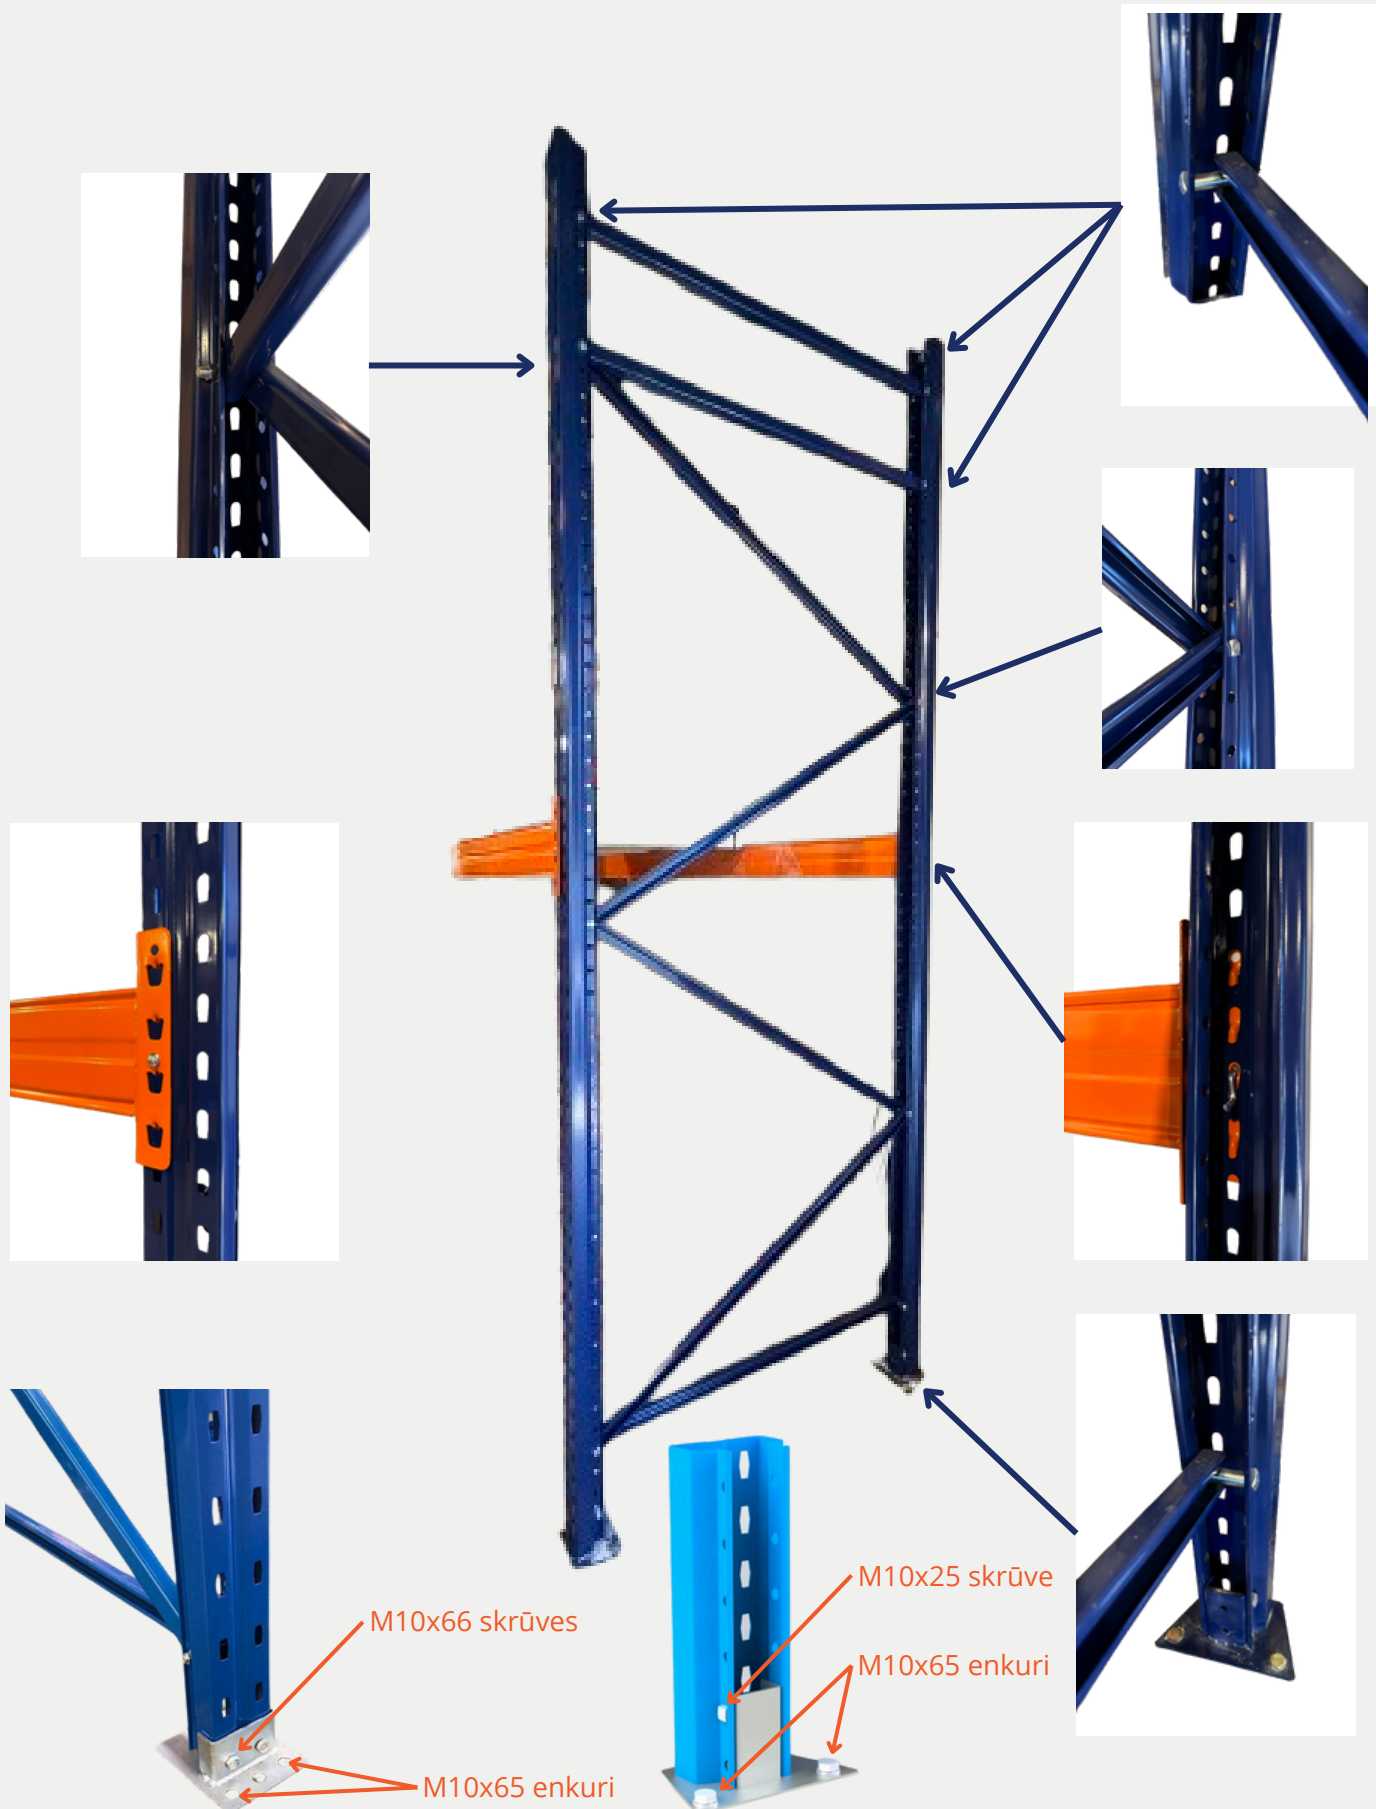

Rāmja augstums	D1	D2	M10*66	M10*25	Distancers
H3000xD1100mm	3	4	11	0	4
H3500xD1100mm	2	5	10	0	2
H4000xD1100mm	2	6	11	0	2
H4500xD1100mm	2	7	12	0	2
H5000xD1100mm	3	7	12	4	4
H6000xD1100mm	3	9	14	4	4

No ārpuses 2 punktos stiprināma pēda
(5000mm un 6000mm rāmjiem)

Type II pēda (3000, 3500, 4000,
4500mm rāmjiem)